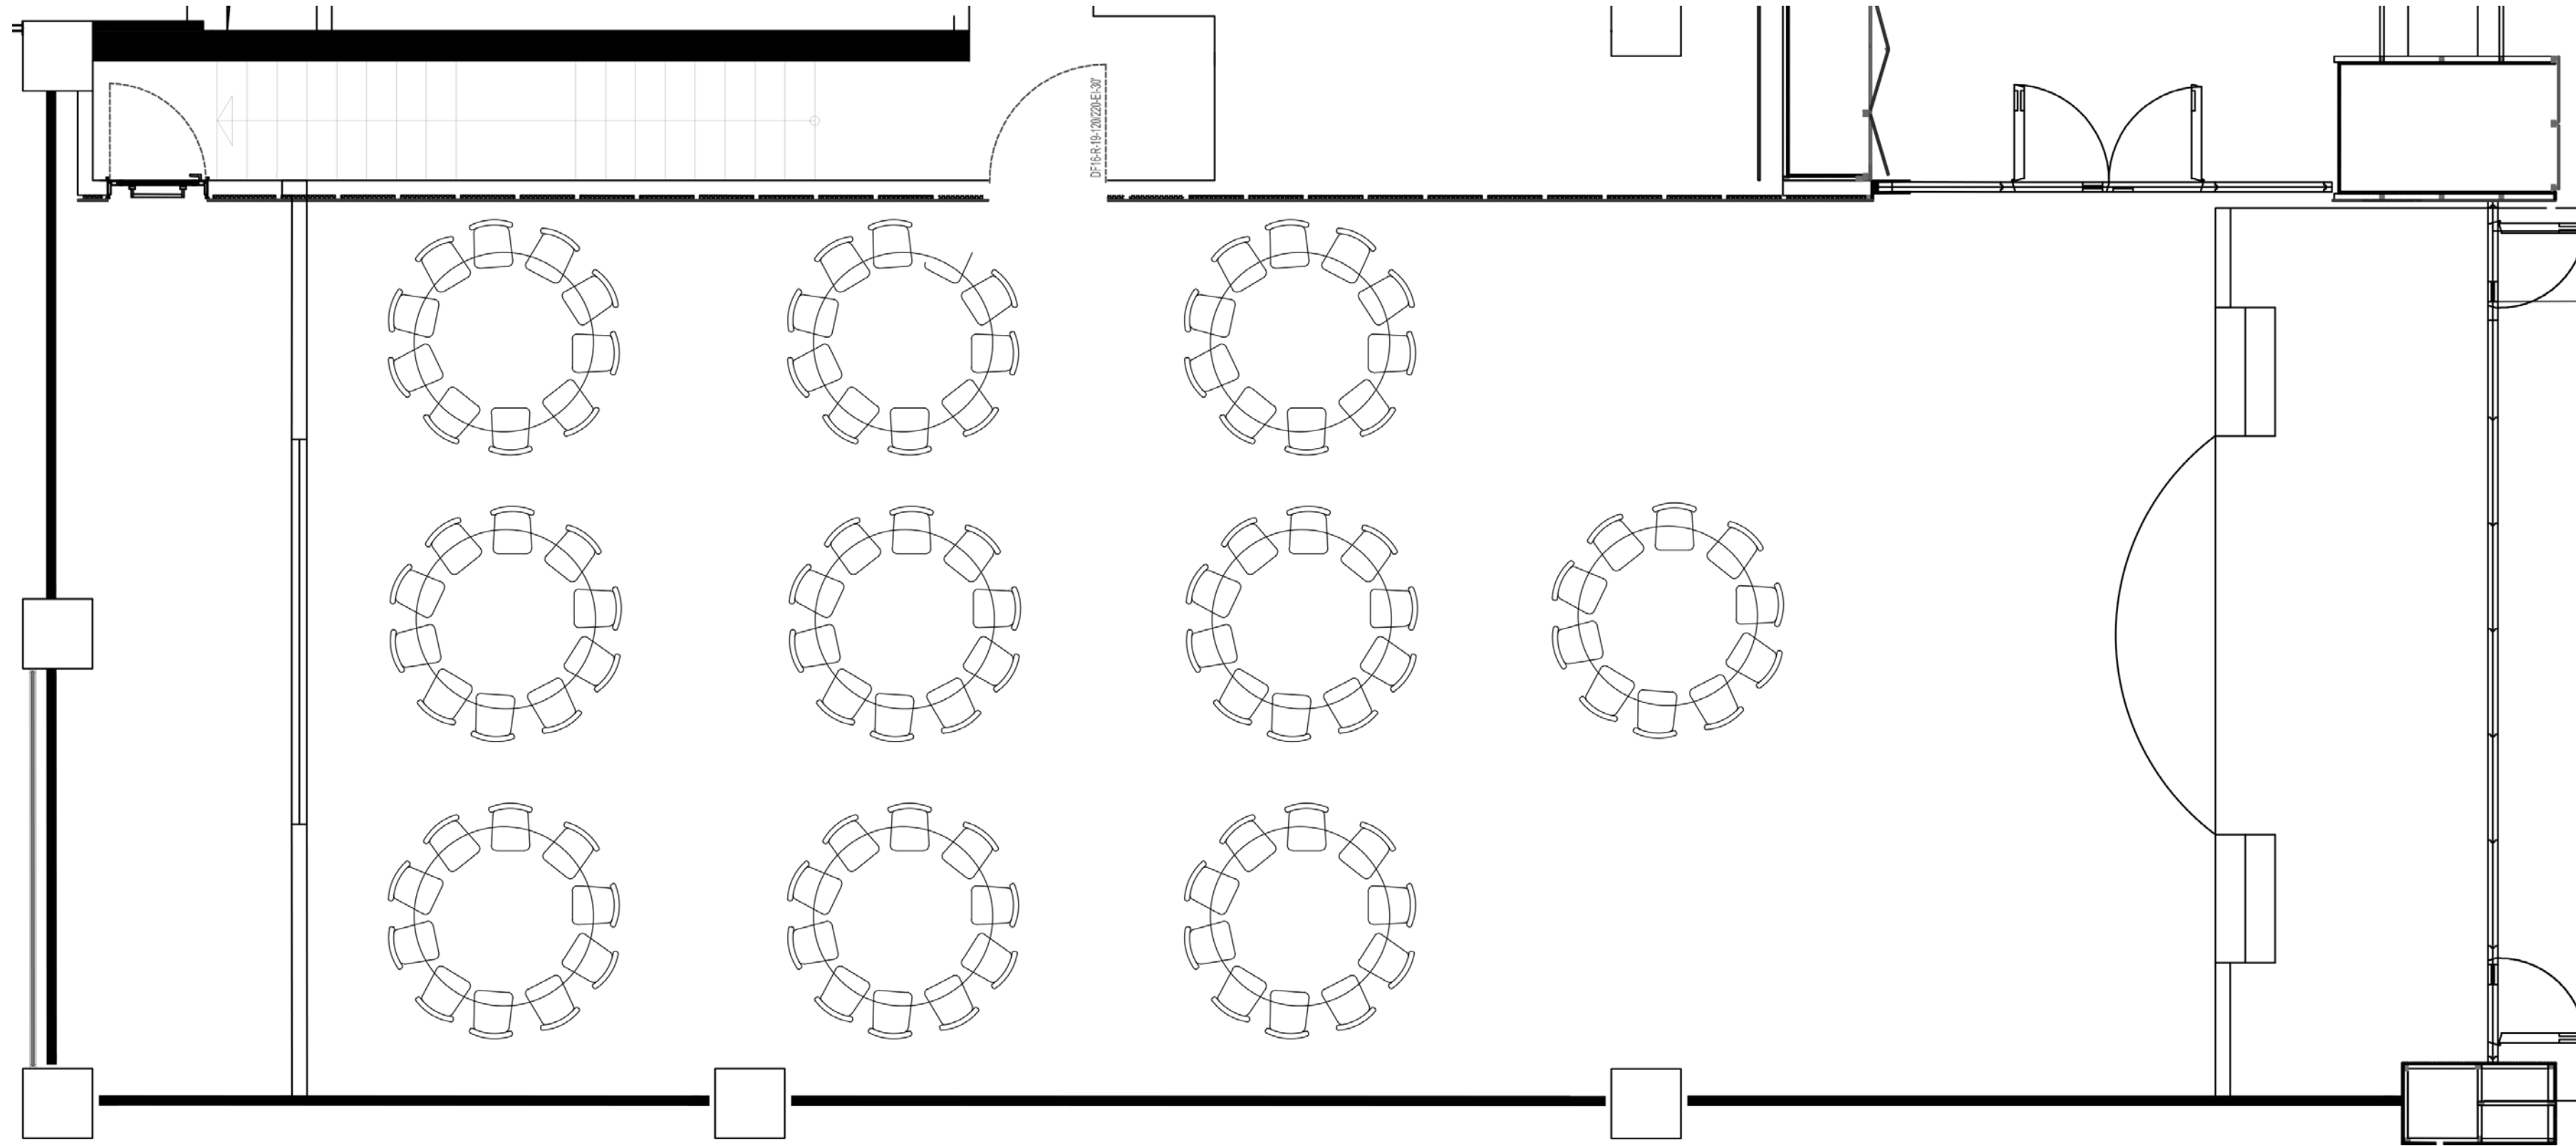

Yuvarlak Masa Düzeni