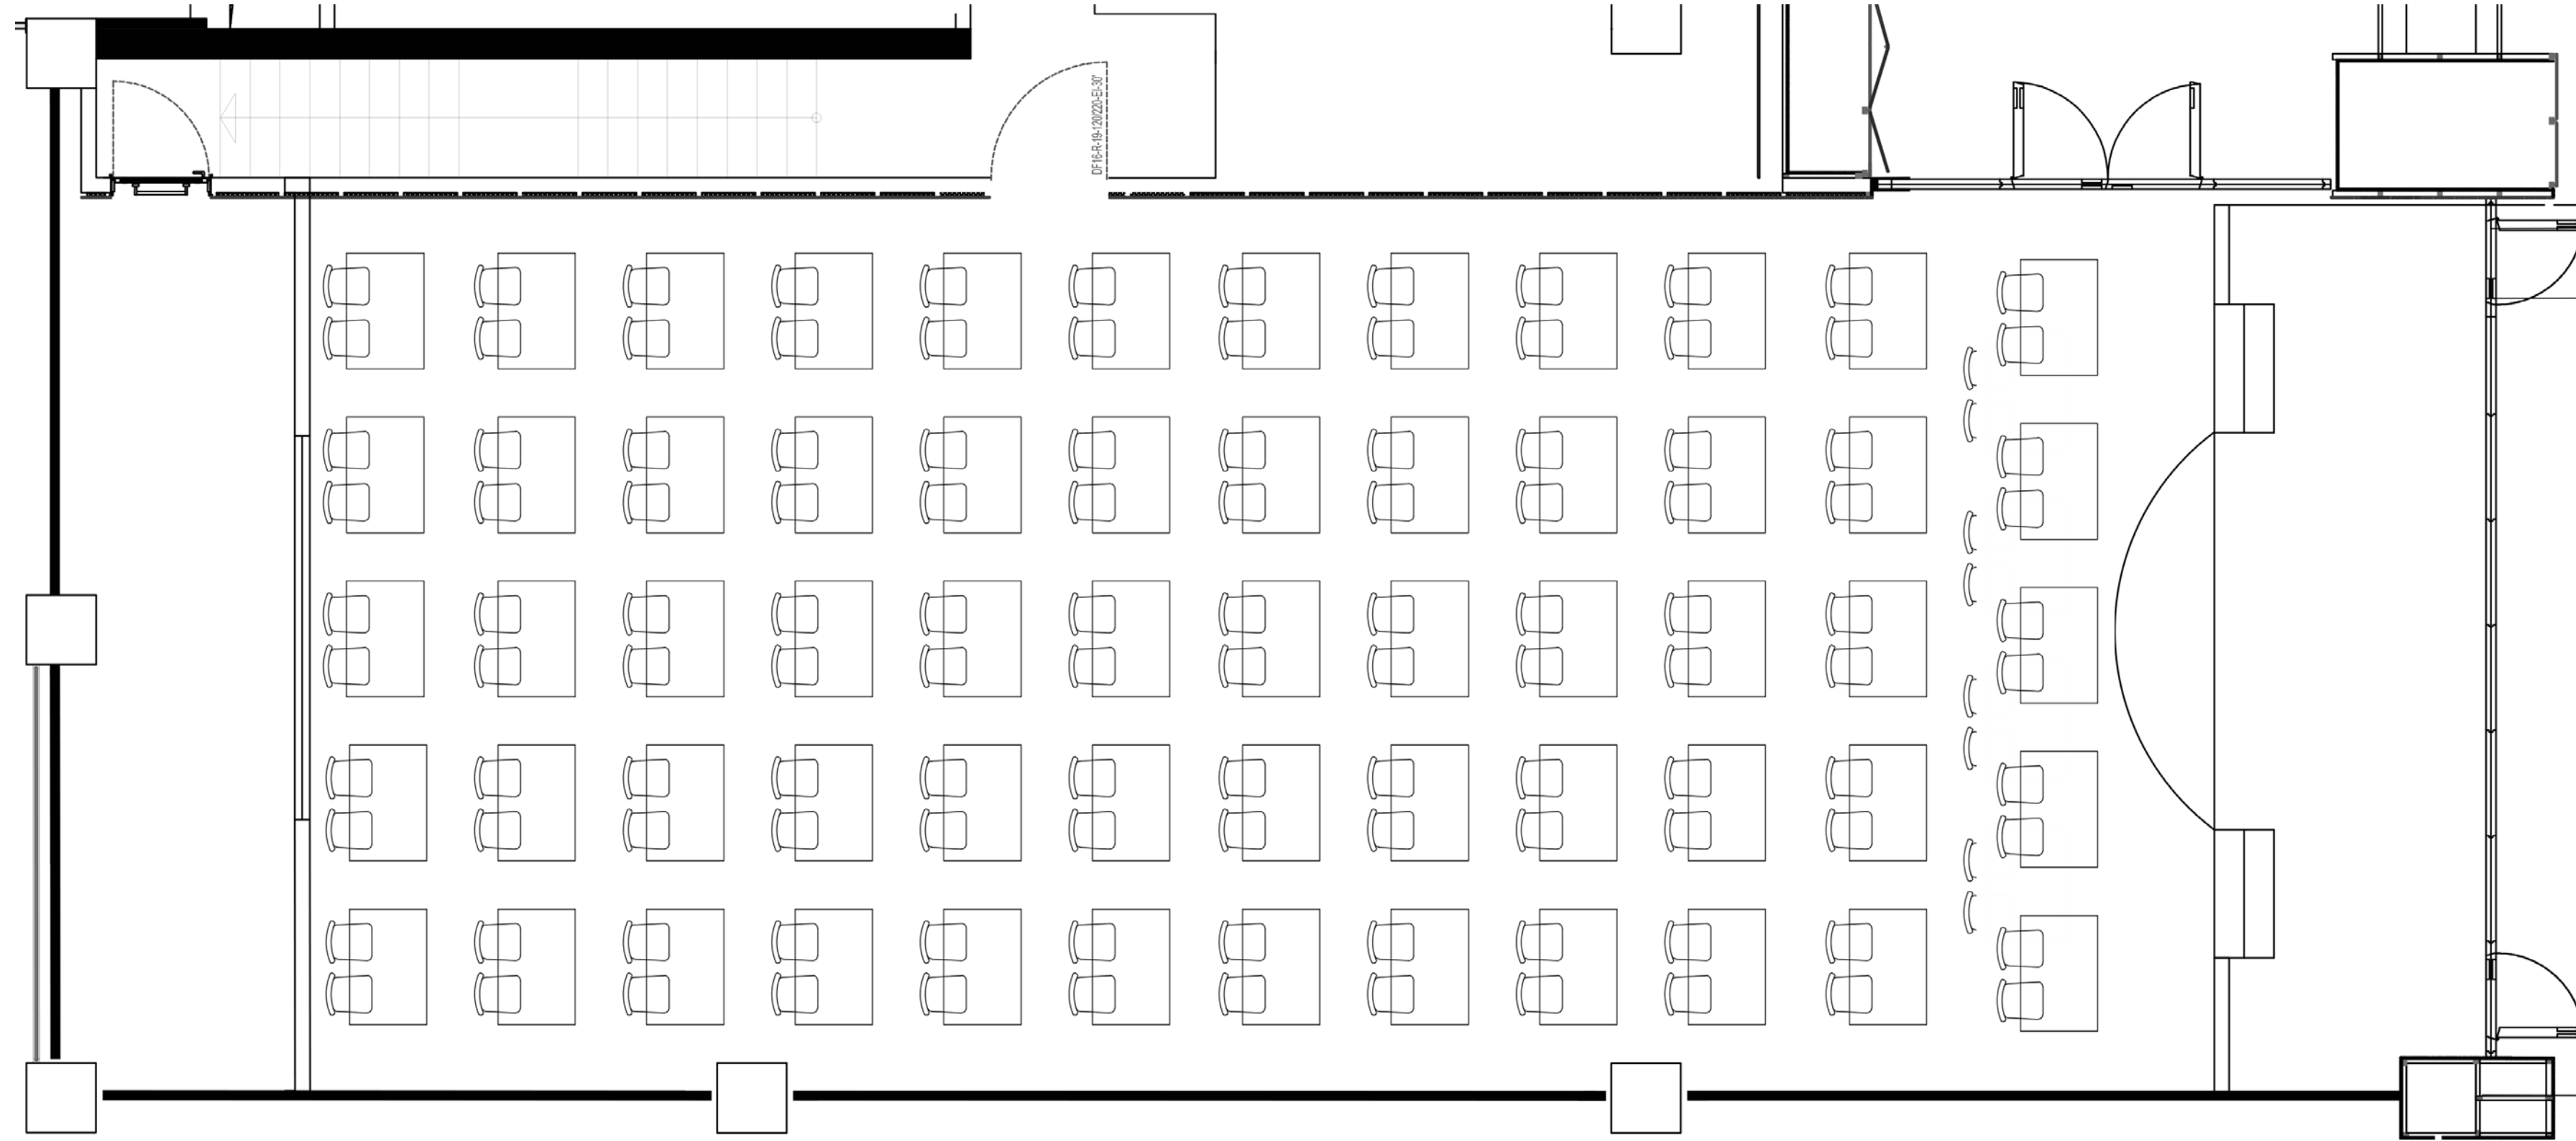

GRAND PERA TOPLANTI SALONLARI

TARİHİ BİNA

Salon (1) Balo Salonu
Alan 120.88 m²
Tavan Yüksekliği 5.10 m
Tiyatro 90 kişi
Sınıf Düzen 50 kişi
U Düzen 30 kişi
Yuvarlak Masa 70 kişi

Salon (2)
Alan 50.91 m²
Tavan Yüksekliği 5.10 m
Tiyatro 30 kişi
Sınıf Düzen 24 kişi
U Düzen 18 kişi
Yuvarlak Masa 12 kişi

Salon (5)
Alan 38.60 m²
Tavan Yüksekliği 5.10 m
Tiyatro 20 kişi
Sınıf Düzen 16 kişi
U Düzen 16 kişi
Yuvarlak Masa 15 kişi

Salon (6)
Alan 58.09 m²
Tavan Yüksekliği 5.10 m
Tiyatro 40 kişi
Sınıf Düzen 30 kişi
U Düzen 26 kişi
Yuvarlak Masa 36 kişi

TARİHİ BİNA SALON YERLEŞİM DÜZENLERİ

EMEK SAHNESİ

U şeklinde Balkon
6 Özel Loca
600 Koltuk Kapasitesi
11 m Tavan Yüksekliği
1500 Kişiyeye Canlı Yayın Aktarımı

GRAND PERA ALTERNATİF SAHNE

Tiyatro	150 kiři
Sınıf Düzen	120 kiři
Yuvarlak Masa	100 kiři
U Düzen	90 kiři
Kokteyl	300 kiři

Tiyatro Düzeni

Sınıf Düzeni

Yuvarlak Masa Düzeni

U Düzeni

Kokteyl Düzeni

Eşsiz davetlirinizin
muhteşem organizasyonlarınızın yapılacağı

GRAND PERA FUAYE

250 Kişi Yuvarlak Masa
700 Kişi Kokteyl
1250 m² Fuaye Alanı