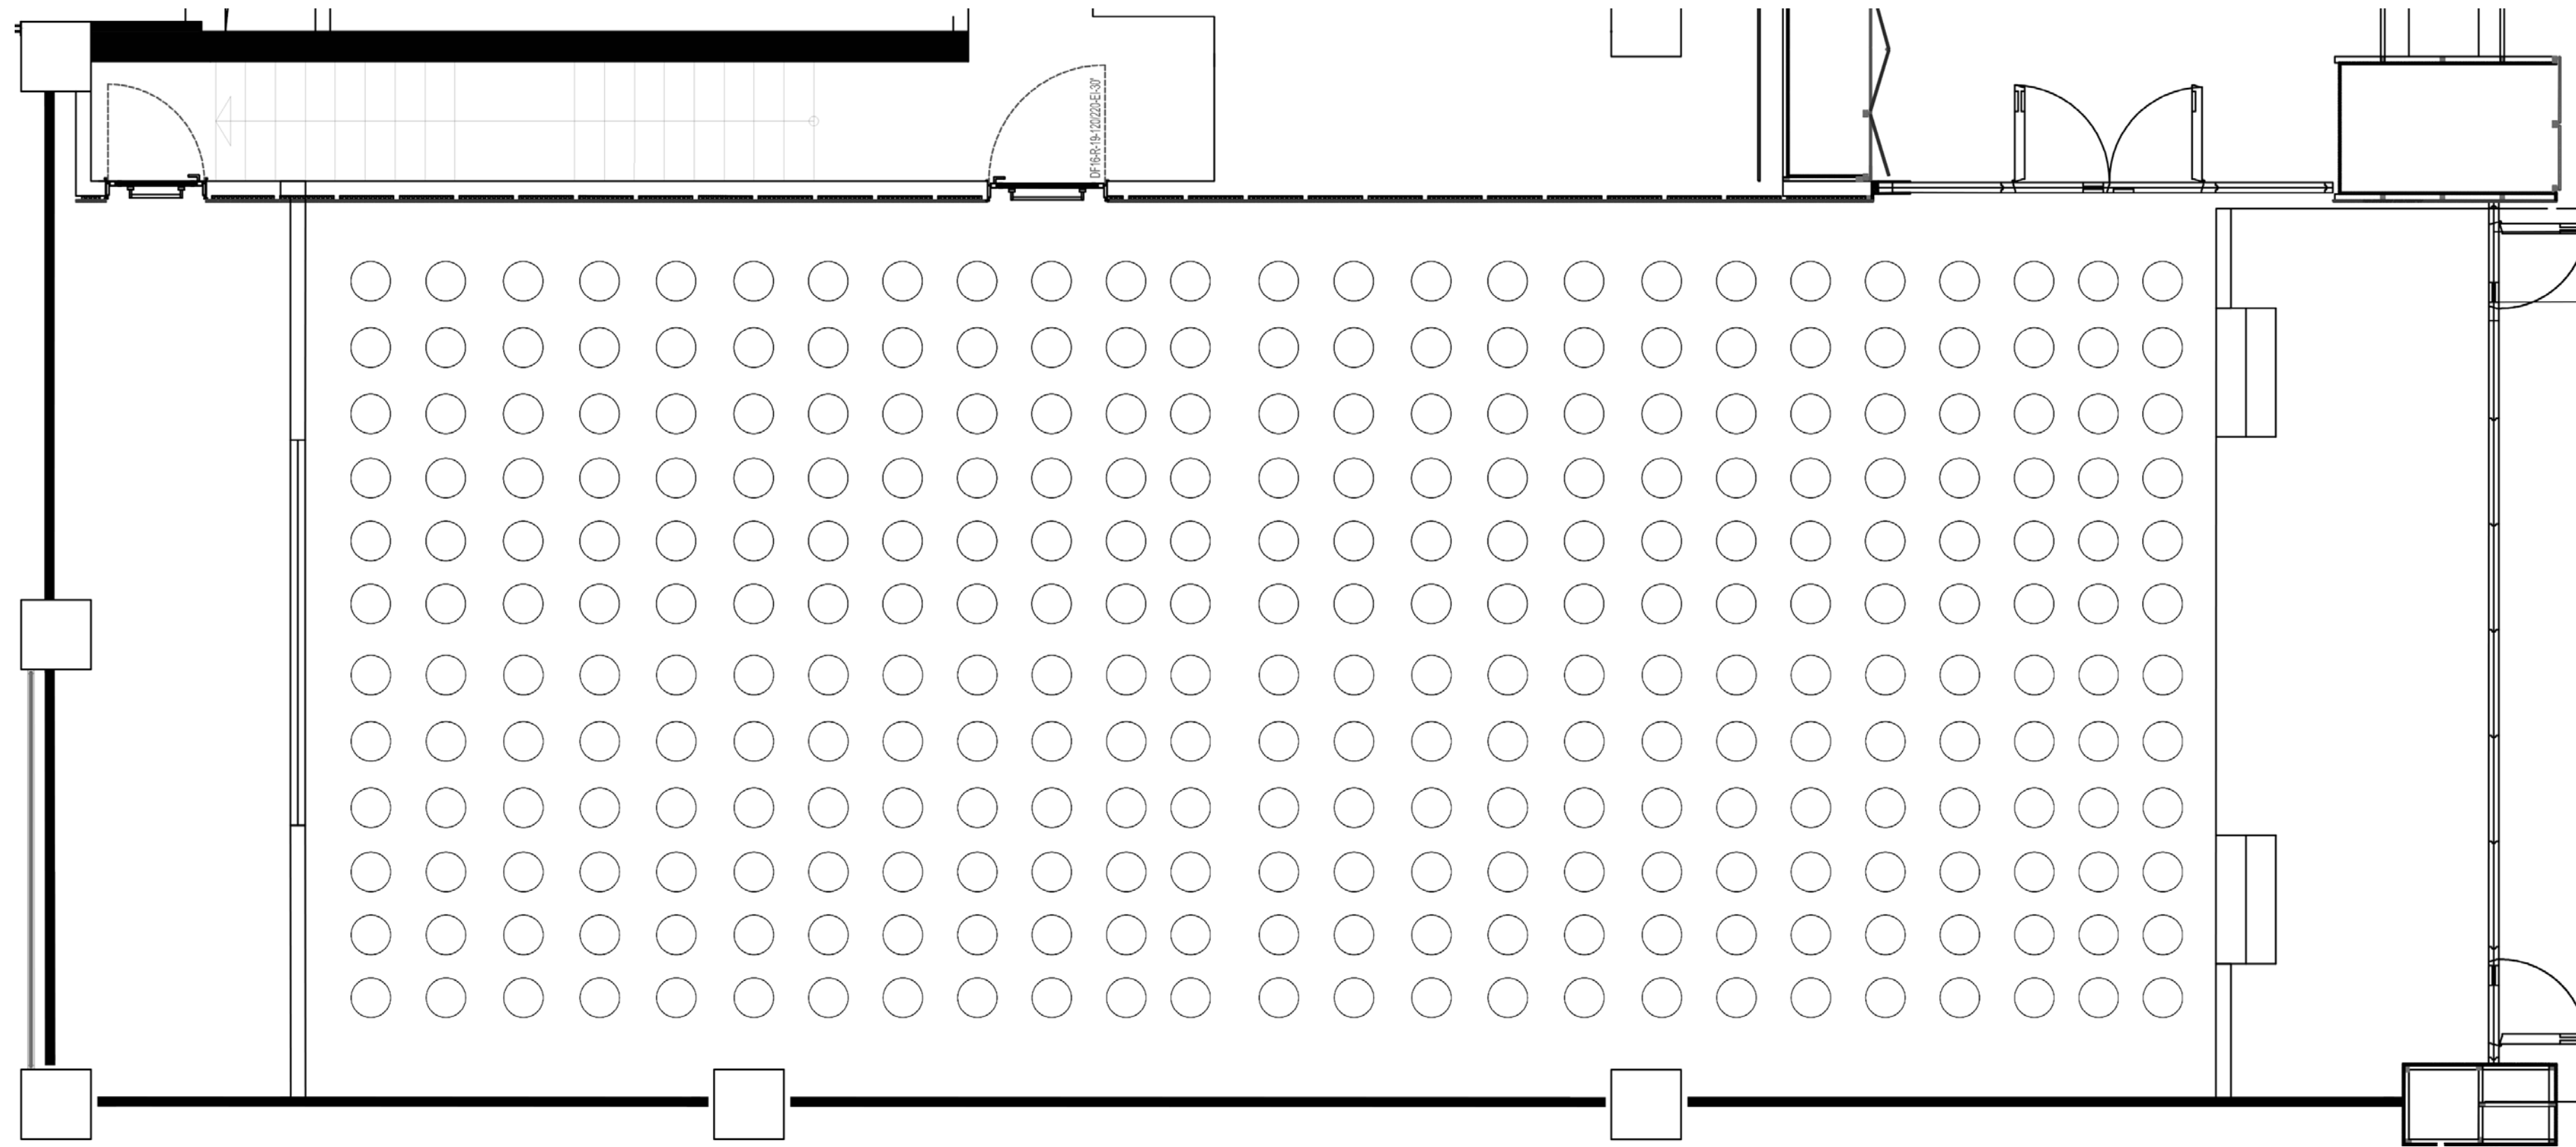

GRAND PERA TOPLANTI SALONLARI

TARİHİ BİNA

Salon (1) Balo Salonu
Alan 120.88 m²
Tavan Yüksekliği 5.10 m
Tiyatro 90 kişi
Sınıf Düzen 50 kişi
U Düzen 30 kişi
Yuvarlak Masa 70 kişi

Salon (2)
Alan 50.91 m²
Tavan Yüksekliği 5.10 m
Tiyatro 30 kişi
Sınıf Düzen 24 kişi
U Düzen 18 kişi
Yuvarlak Masa 12 kişi

Salon (5)
Alan 38.60 m²
Tavan Yüksekliği 5.10 m
Tiyatro 20 kişi
Sınıf Düzen 16 kişi
U Düzen 16 kişi
Yuvarlak Masa 15 kişi

Salon (6)
Alan 58.09 m²
Tavan Yüksekliği 5.10 m
Tiyatro 40 kişi
Sınıf Düzen 30 kişi
U Düzen 26 kişi
Yuvarlak Masa 36 kişi

TARİHİ BİNA SALON YERLEŞİM DÜZENLERİ

EMEK SAHNESİ

U şeklinde Balkon
6 Özel Loca
600 Koltuk Kapasitesi
11 m Tavan Yüksekliği
1500 Kişiyeye Canlı Yayın Aktarımı

GRAND PERA ALTERNATİF SAHNE

Tiyatro	150 kiři
Sınıf Düzen	120 kiři
Yuvarlak Masa	100 kiři
U Düzen	90 kiři
Kokteyl	300 kiři

Tiyatro Düzeni

Sınıf Düzeni

Yuvarlak Masa Düzeni

U Düzeni

Kokteyl Düzeni

Eşsiz davetlirinizin
muhteşem organizasyonlarınızın yapılacağı

GRAND PERA FUAYE

250 Kişi Yuvarlak Masa
700 Kişi Kokteyl
1250 m² Fuaye Alanı