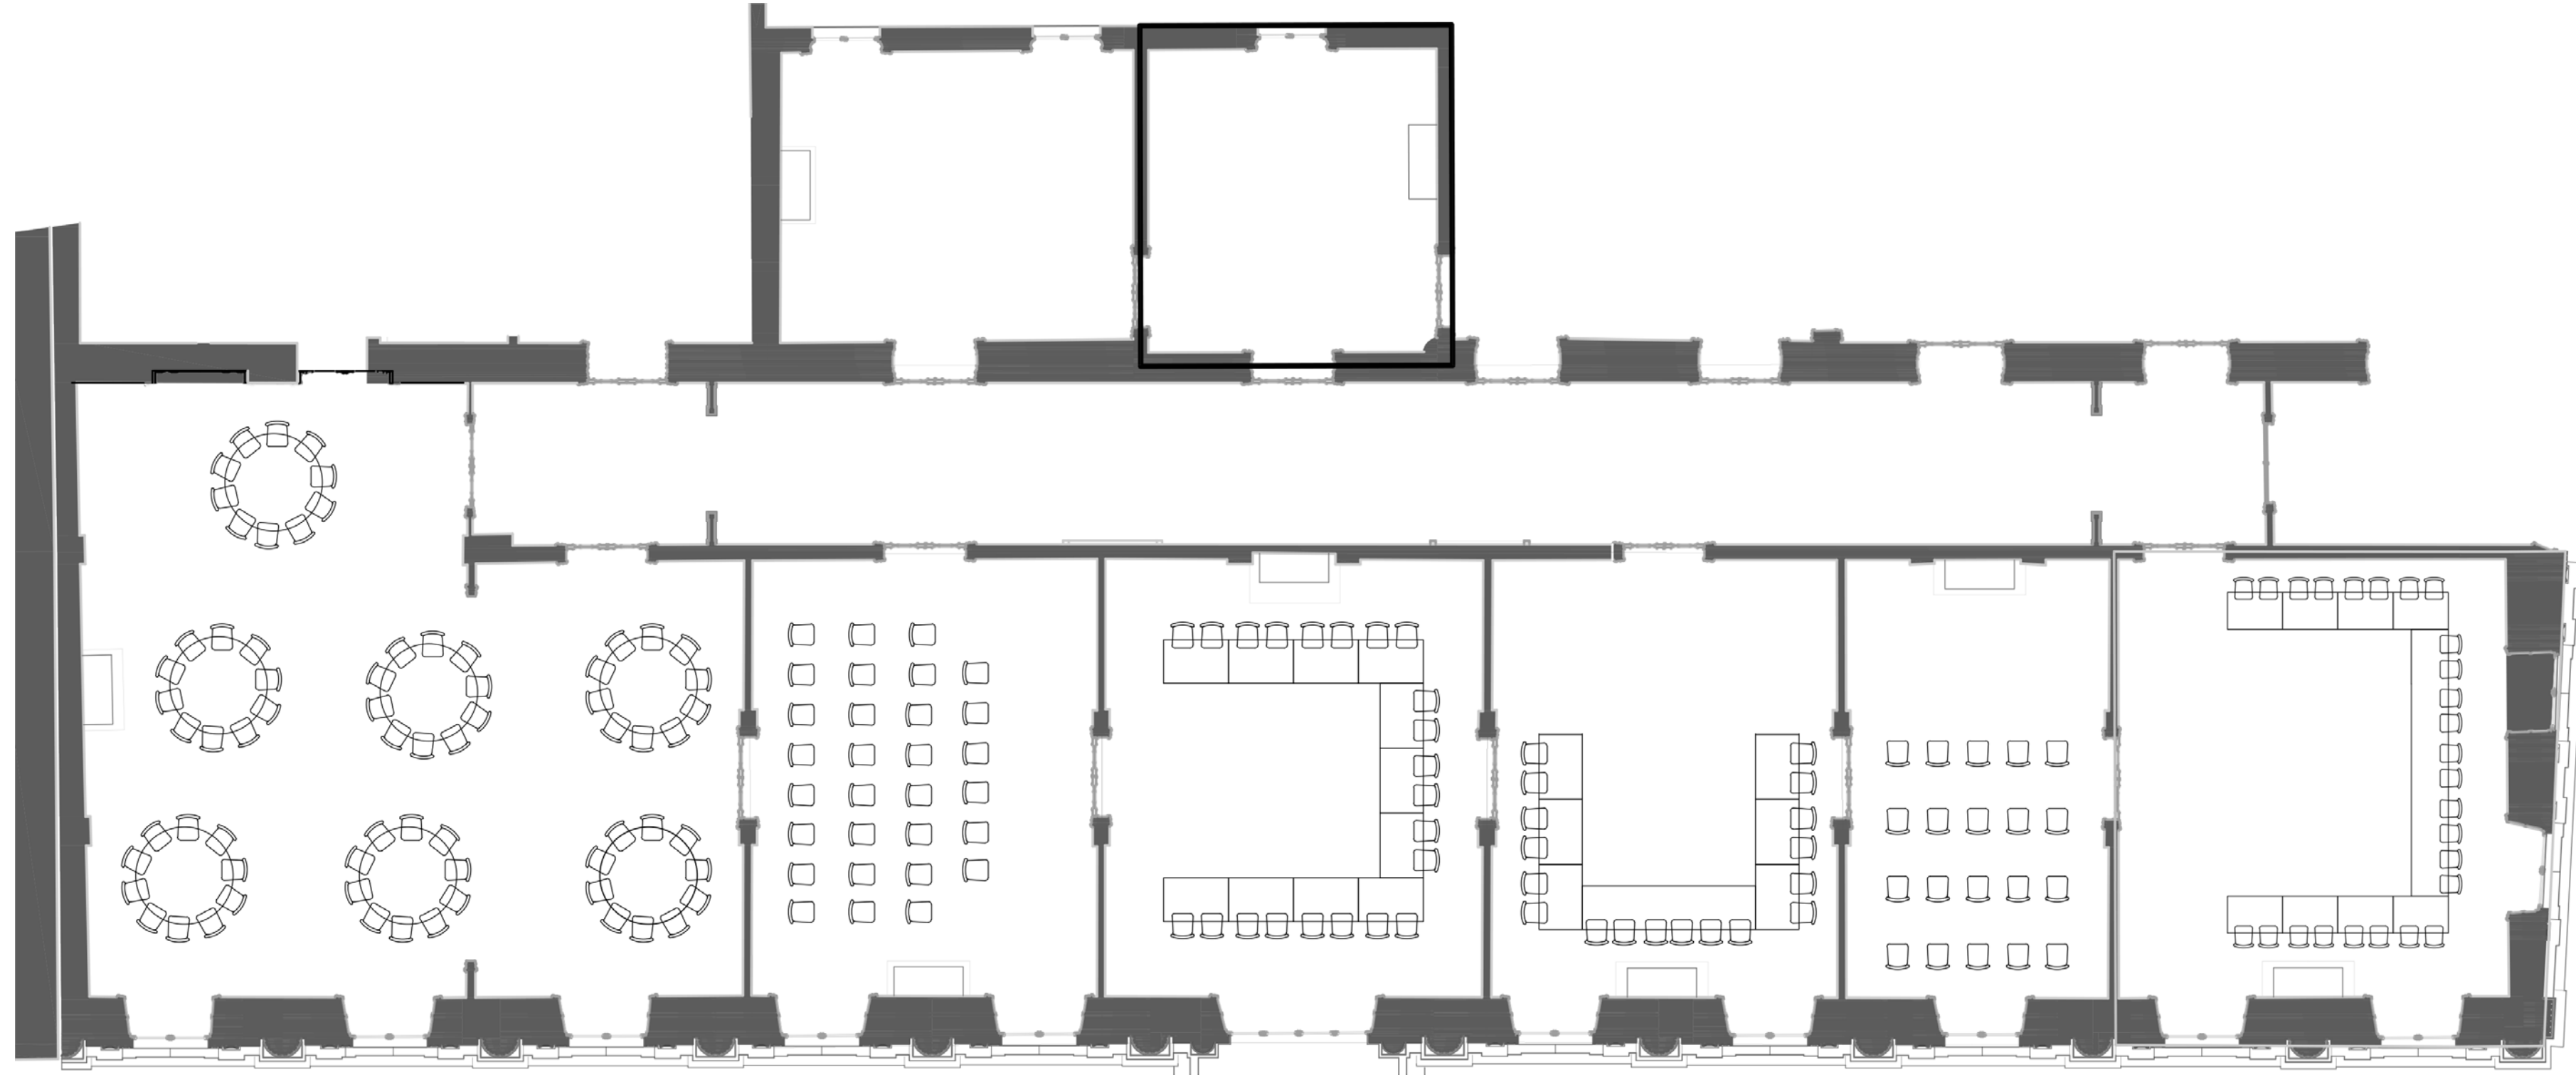

GRAND PERA TOPLANTI SALONLARI

TARİHİ BİNA

Salon (1) Balo Salonu
Alan 120.88 m²
Tavan Yüksekliği 5.10 m
Tiyatro 90 kişi
Sınıf Düzen 50 kişi
U Düzen 30 kişi
Yuvarlak Masa 70 kişi

Salon (2)
Alan 50.91 m²
Tavan Yüksekliği 5.10 m
Tiyatro 30 kişi
Sınıf Düzen 24 kişi
U Düzen 18 kişi
Yuvarlak Masa 12 kişi

Salon (3)
Alan 55.95 m²
Tavan Yüksekliği 5.10 m
Tiyatro 36 kişi
Sınıf Düzen 24 kişi
U Düzen 22 kişi
Yuvarlak Masa 32 kişi

Salon (4)
Alan 51.10 m²
Tavan Yüksekliği 5.10 m
Tiyatro 30 kişi
Sınıf Düzen 24 kişi
U Düzen 18 kişi
Yuvarlak Masa 24 kişi

Salon (5)
Alan 38.60 m²
Tavan Yüksekliği 5.10 m
Tiyatro 20 kişi
Sınıf Düzen 16 kişi
U Düzen 16 kişi
Yuvarlak Masa 15 kişi

Salon (6)
Alan 58.09 m²
Tavan Yüksekliği 5.10 m
Tiyatro 40 kişi
Sınıf Düzen 30 kişi
U Düzen 26 kişi
Yuvarlak Masa 36 kişi

TARİHİ BİNA SALON YERLEŞİM DÜZENLERİ

EMEK SAHNESİ

U şeklinde Balkon
6 Özel Loca
600 Koltuk Kapasitesi
11 m Tavan Yüksekliği
1500 Kişiyeye Canlı Yayın Aktarımı

GRAND PERA ALTERNATİF SAHNE

Tiyatro	150 kiři
Sınıf Düzen	120 kiři
Yuvarlak Masa	100 kiři
U Düzen	90 kiři
Kokteyl	300 kiři