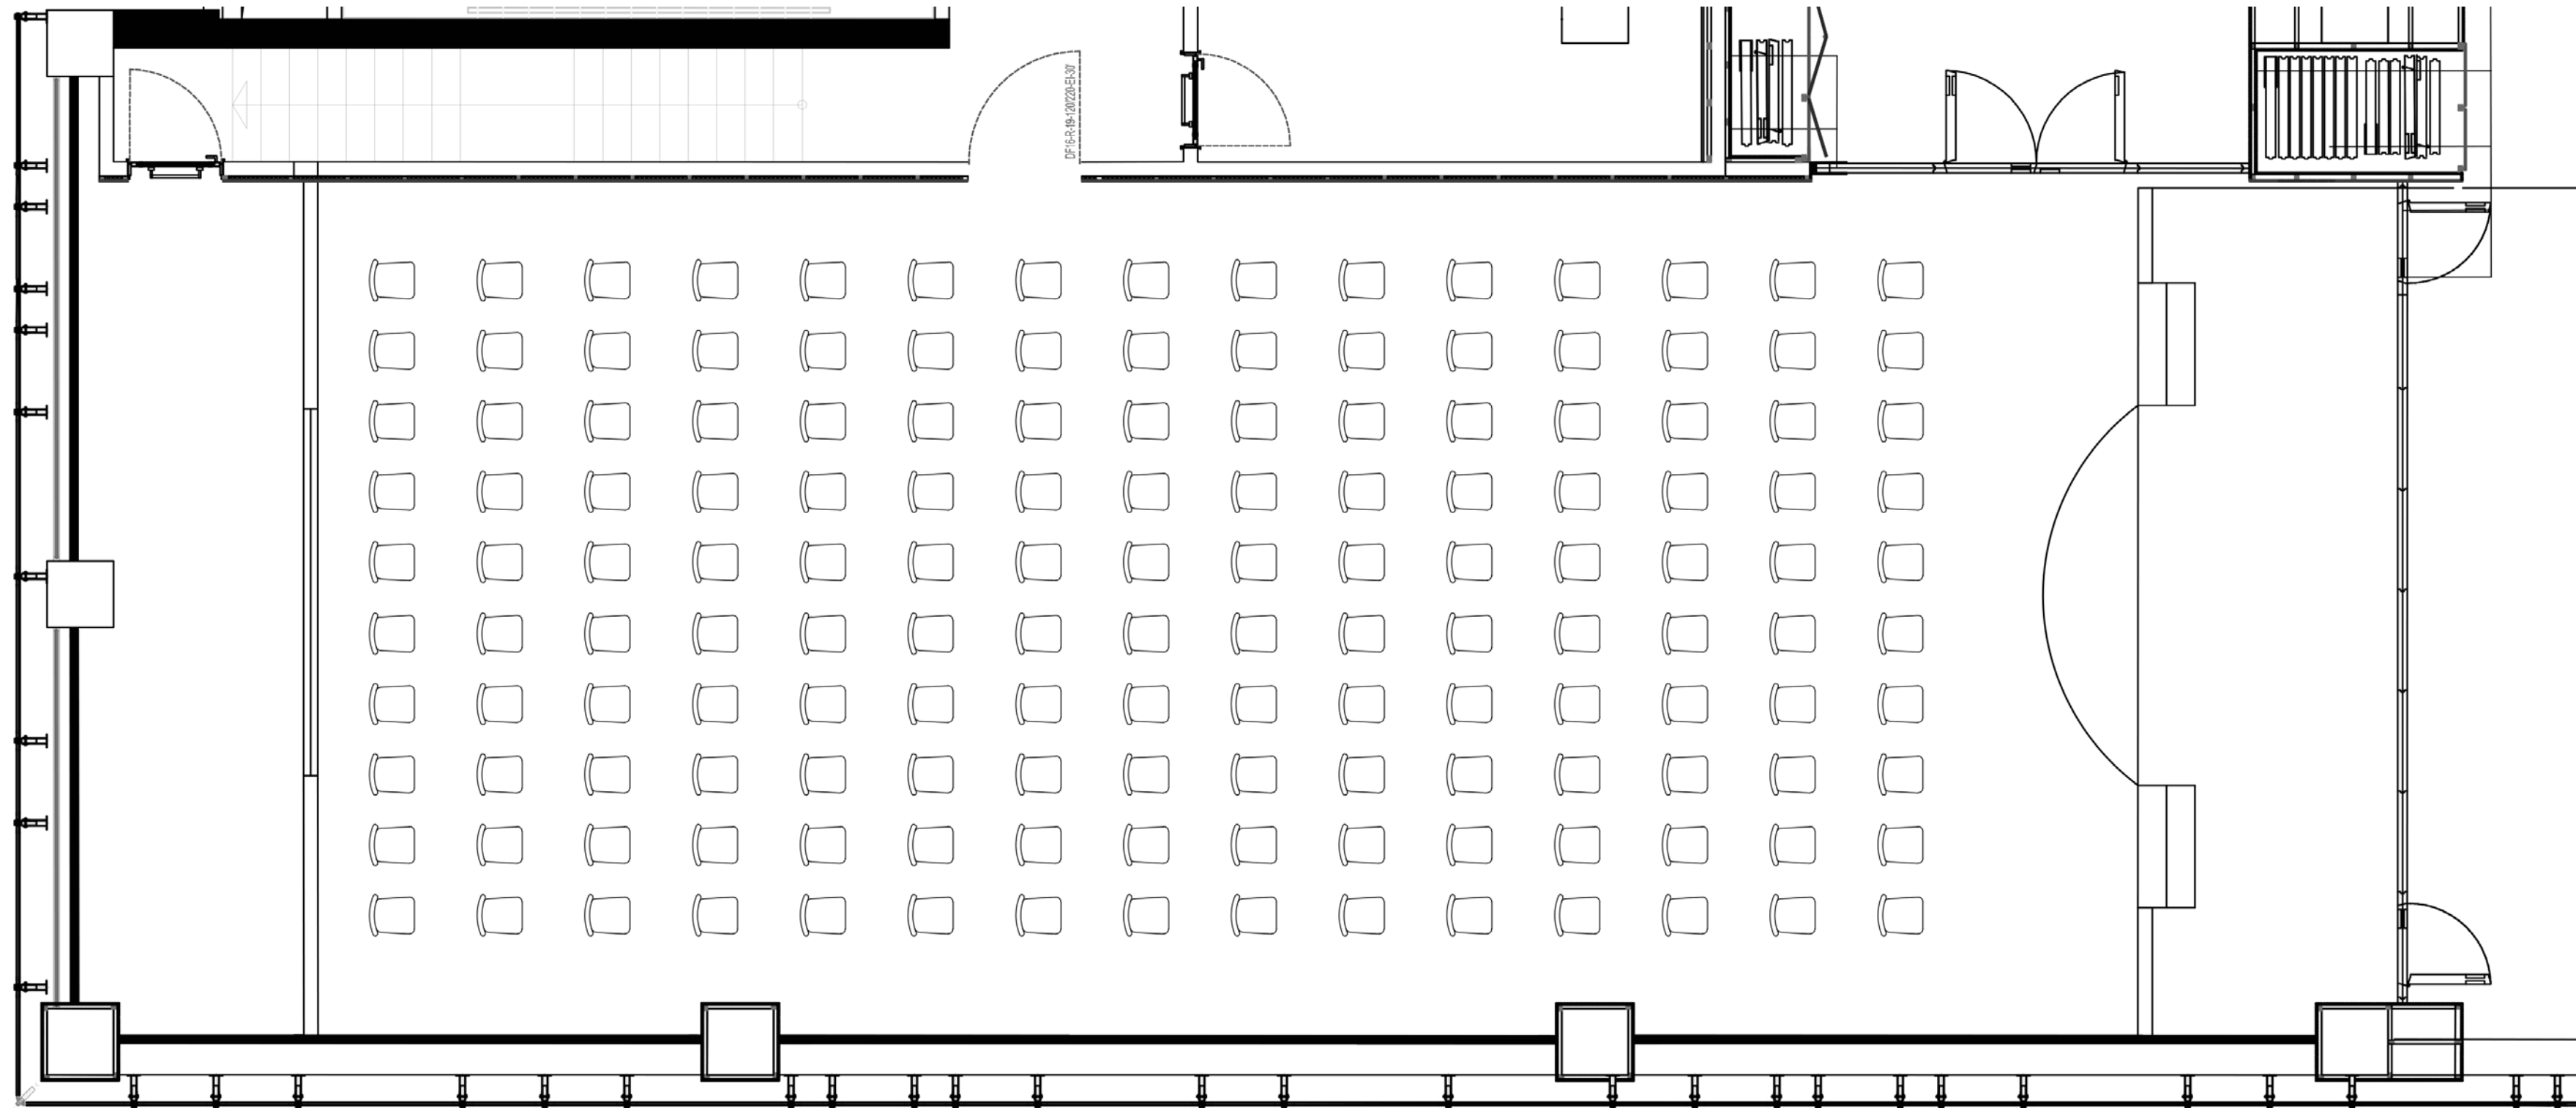

Salon (5)
Alan 38.60 m²
Tavan Yüksekliği 5.10 m
Tiyatro 20 kişi
Sınıf Düzen 16 kişi
U Düzen 16 kişi
Yuvarlak Masa 15 kişi

Salon (6)
Alan 58.09 m²
Tavan Yüksekliği 5.10 m
Tiyatro 40 kişi
Sınıf Düzen 30 kişi
U Düzen 26 kişi
Yuvarlak Masa 36 kişi

TARİHİ BİNA SALON YERLEŞİM DÜZENLERİ

EMEK SAHNESİ

U şeklinde Balkon
6 Özel Loca
600 Koltuk Kapasitesi
11 m Tavan Yüksekliği
1500 Kişiyeye Canlı Yayın Aktarımı

GRAND PERA ALTERNATİF SAHNE

Tiyatro	150 kiři
Sınıf Düzen	120 kiři
Yuvarlak Masa	100 kiři
U Düzen	90 kiři
Kokteyl	300 kiři

Tiyatro Düzeni

Sınıf Düzeni

Yuvarlak Masa Düzeni

U Düzeni

Kokteyl Düzeni

Eşsiz davetlirinizin
muhteşem organizasyonlarınızın yapılacağı

GRAND PERA FUAYE

250 Kişi Yuvarlak Masa
700 Kişi Kokteyl
1250 m² Fuaye Alanı