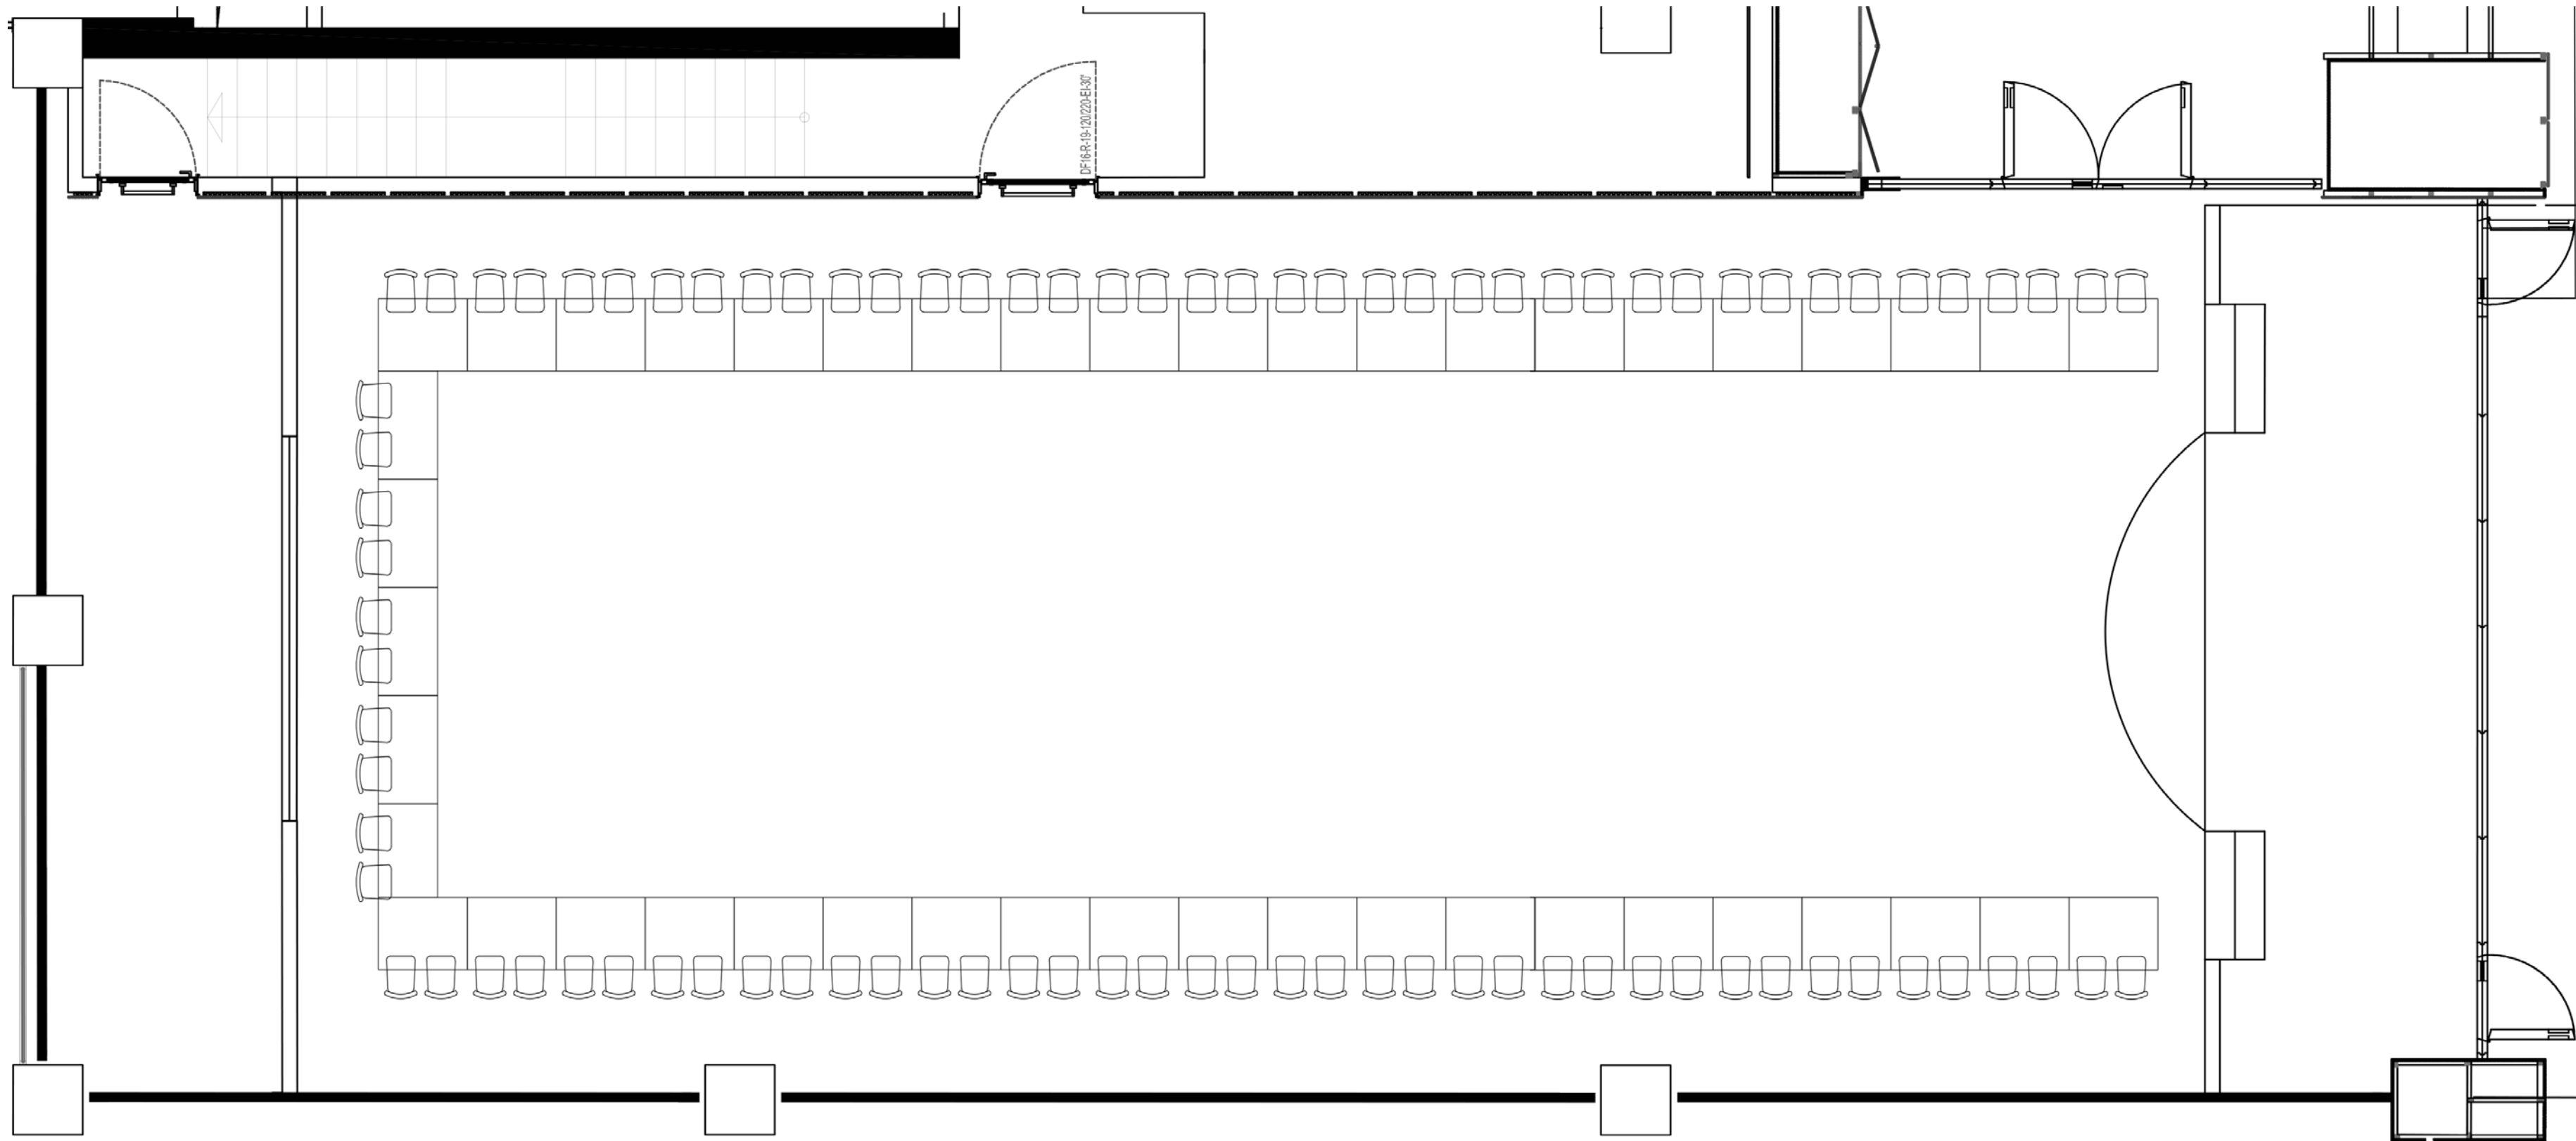

TARİHİ BİNA SALON YERLEŞİM DÜZENLERİ

EMEK SAHNESİ

U şeklinde Balkon
6 Özel Loca
600 Koltuk Kapasitesi
11 m Tavan Yüksekliği
1500 Kişiyeye Canlı Yayın Aktarımı

GRAND PERA ALTERNATİF SAHNE

Tiyatro	150 kiři
Sınıf Düzen	120 kiři
Yuvarlak Masa	100 kiři
U Düzen	90 kiři
Kokteyl	300 kiři

Tiyatro Düzeni

Sınıf Düzeni

Yuvarlak Masa Düzeni

U Düzeni

Kokteyl Düzeni

Eşsiz davetlirinizin
muhteşem organizasyonlarınızın yapılacağı

GRAND PERA FUAYE

250 Kişi Yuvarlak Masa
700 Kişi Kokteyl
1250 m² Fuaye Alanı